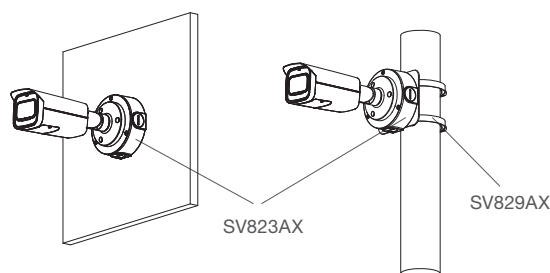

SV833AX

SV829AX

Caractéristiques techniques

Caméra :

Pixels effectifs : 2688 (H) × 1520 (V)
 RAM/ROM : 128 MB/128 MB
 Balayage : Progressif
 Vitesse d'obturation : Auto/Manual 1/3 s–1/100000 s
 Eclairage minimum : 0.008 Lux @F1.5
 Distance IR : jusqu'à 60 m
 Activation IR : Auto/Manuel
 Nombre LEDS IR : 4
 Matière : Métal
 Dimensions : 244.1 mm × Ø 90.4 mm (9.61" × Ø 3.26")
 Poids : 1100 g
 Panoramique : 360°
 Inclinaison : 0 à 90°
 Rotation : 0 à 360°